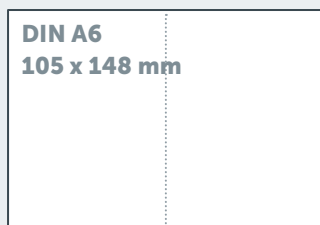

Eco-Weihnachtskarten - Datenblatt Innenseite 4C + Sonderfarbe GOLD

Endformat Doppelseite: **210 x 148 mm**

Endformat Doppelseite: **420 x 105 mm**

Druckdatei als **PDF**:

- Farbmodus CMYK (Sonderfarbtöne, Pantone, HKS etc. in CMYK umwandeln)
- Gold als Vollton „NexPress DryInk gold“ anlegen
- Alle Schriften vektorisieren
- Platzierte Bilder im Farbmodus CMYK mit min. Auflösung 300dpi
- 3mm Beschnittzugabe
- Beschnittmarken anlegen
- Je Doppelseite 1 PDF Dokument