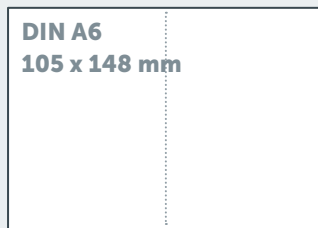

Eco-Weihnachtskarten - Datenblatt Innenseite 1c (Graustufen)

Endformat Doppelseite: **210 x 148 mm**

Endformat Doppelseite: **420 x 105 mm**

Je Doppelseite **1 Datei** mit zusätzlich **3 mm Beschnittzugabe** anlegen.